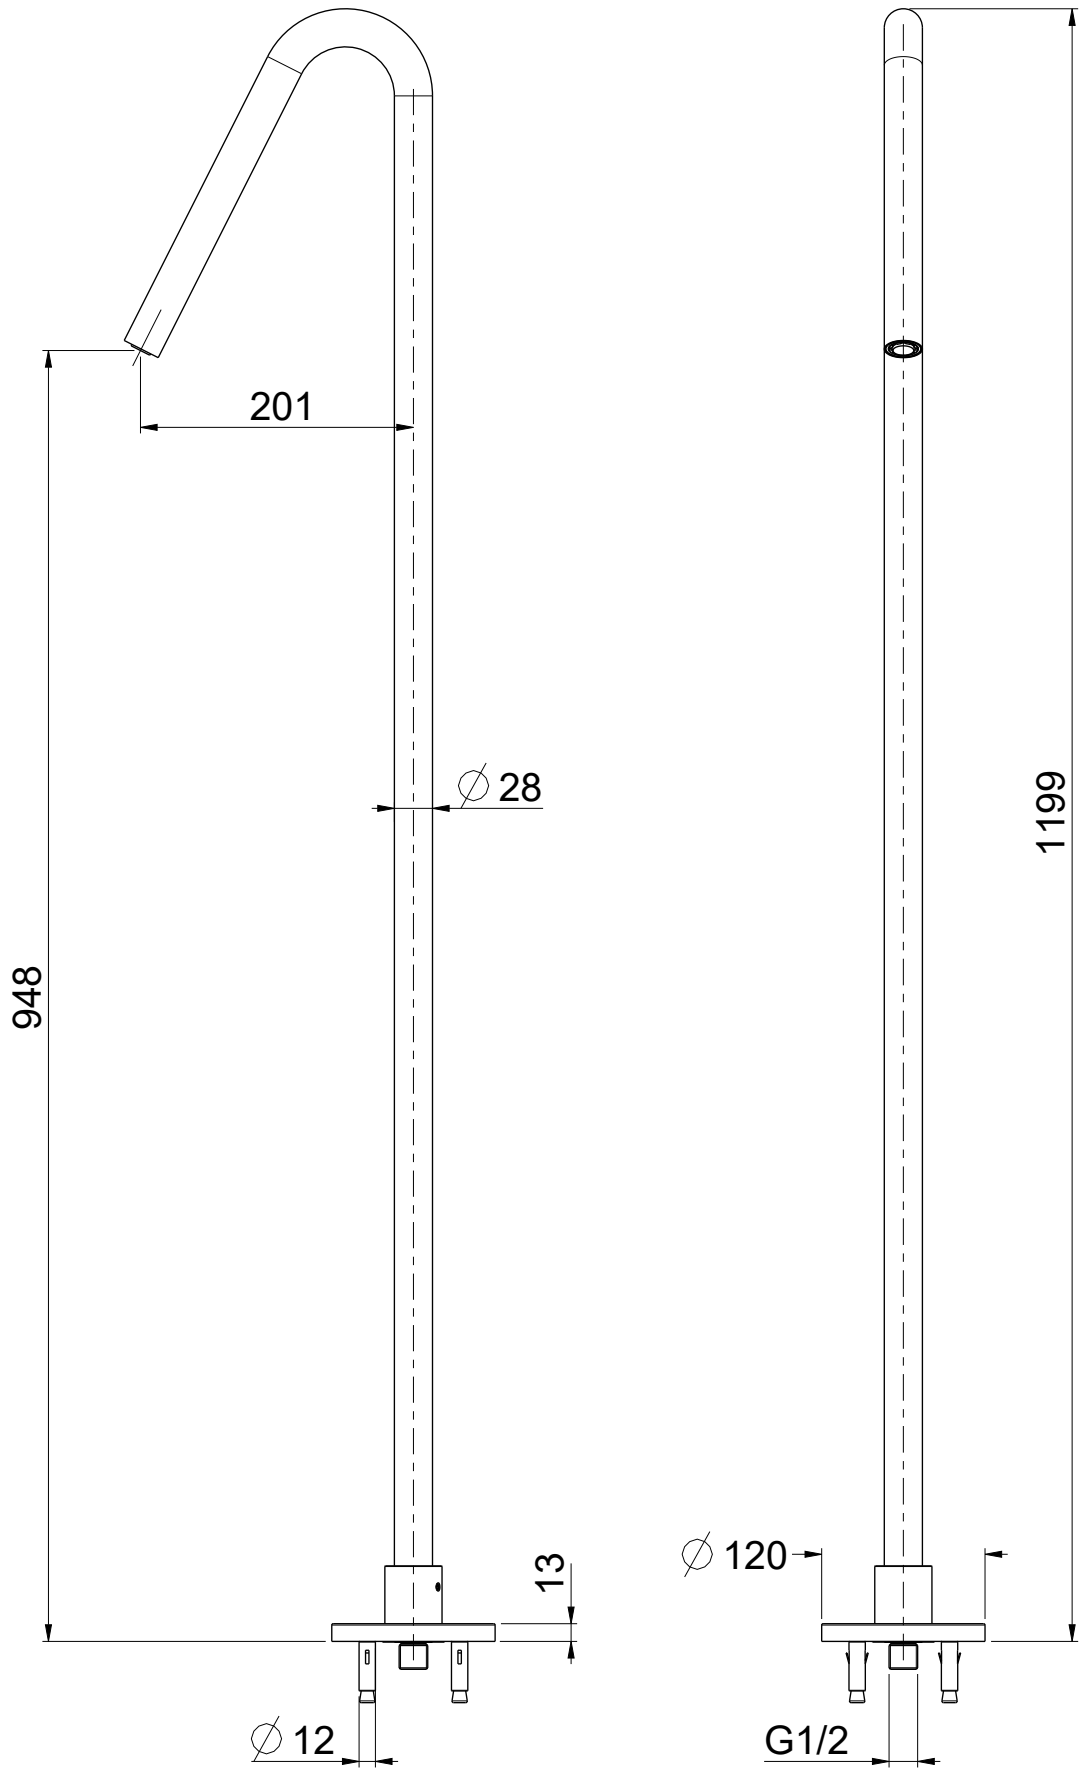

OIOLI
RUBINETTERIE

e-mail: mattia @ oioli.com
 Via Pul Stretta, 10/12 Tel. 0322 956338
 28024 Gozzano (No) Fax 0322 912094
 ITALY

DATA	9/1/2024	VERSIONE	PROGETTO	SCALA	CODICE DISEGNO	
DISEGNATORE	B.F.	1.1		9:50	OIMIBO003ROC00	
DESCRIZIONE						ARTICOLO
BOCCA LAVABO A PAVIMENTO MICRO						MIBO003ROC00